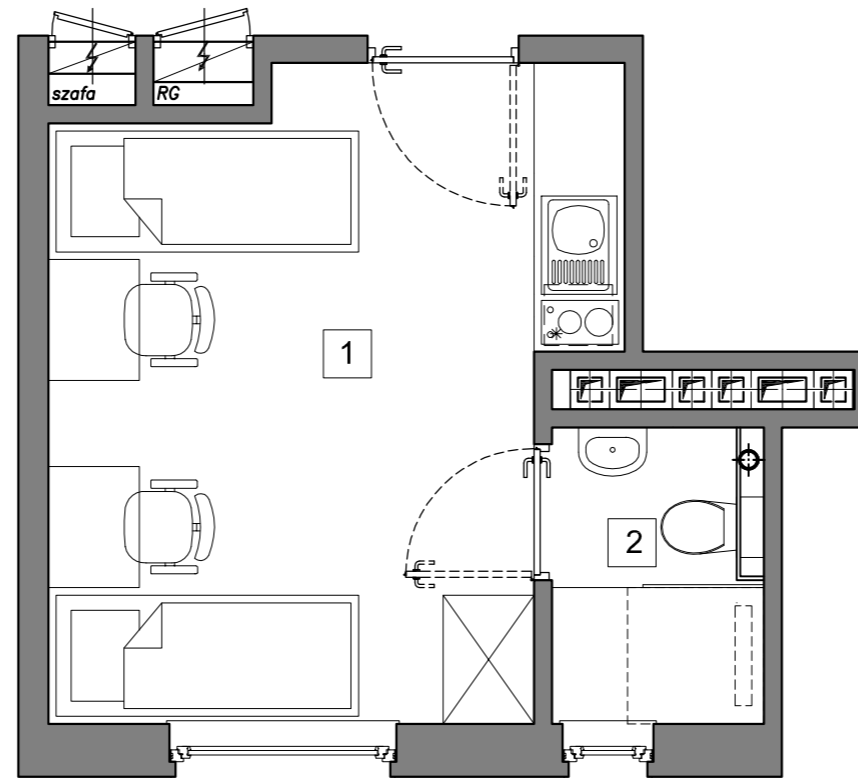

RookieRoom

Lokal 72
Piętro 6

POWIERZCHNIA: **17,32** m²

ZESTAWIENIE POWIERZCHNI

- 1. Apartament - 14,58 m²
- 2. łazienka - 2,74 m²

POGLĄDOWY RZUT LOKALU

USYTUOWANIE LOKALU W BUDYNKU

Aleja Powstańców Warszawy 26A
35-323 Rzeszów