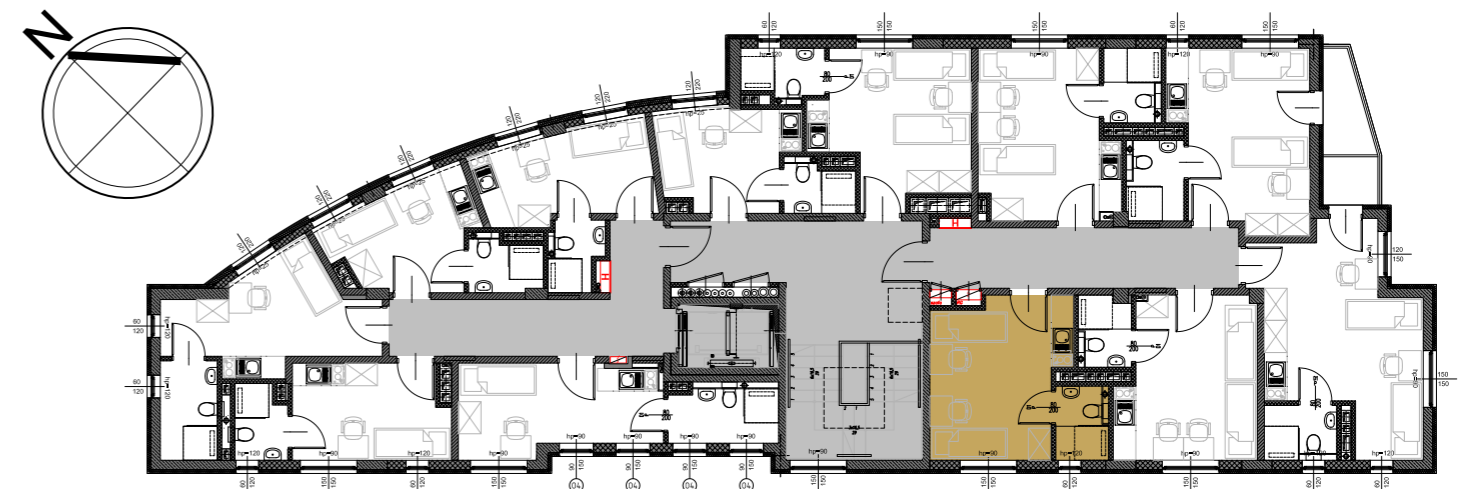

RookieRoom

Lokal 72
Piętro 6

POWIERZCHNIA: **17,32** m²

ZESTAWIENIE POWIERZCHNI

- 1. Apartament - 14,58 m²
- 2. łazienka - 2,74 m²

POGLĄDOWY RZUT LOKALU

USYTUOWANIE LOKALU W BUDYNKU

Aleja Powstańców Warszawy 26A
35-323 Rzeszów